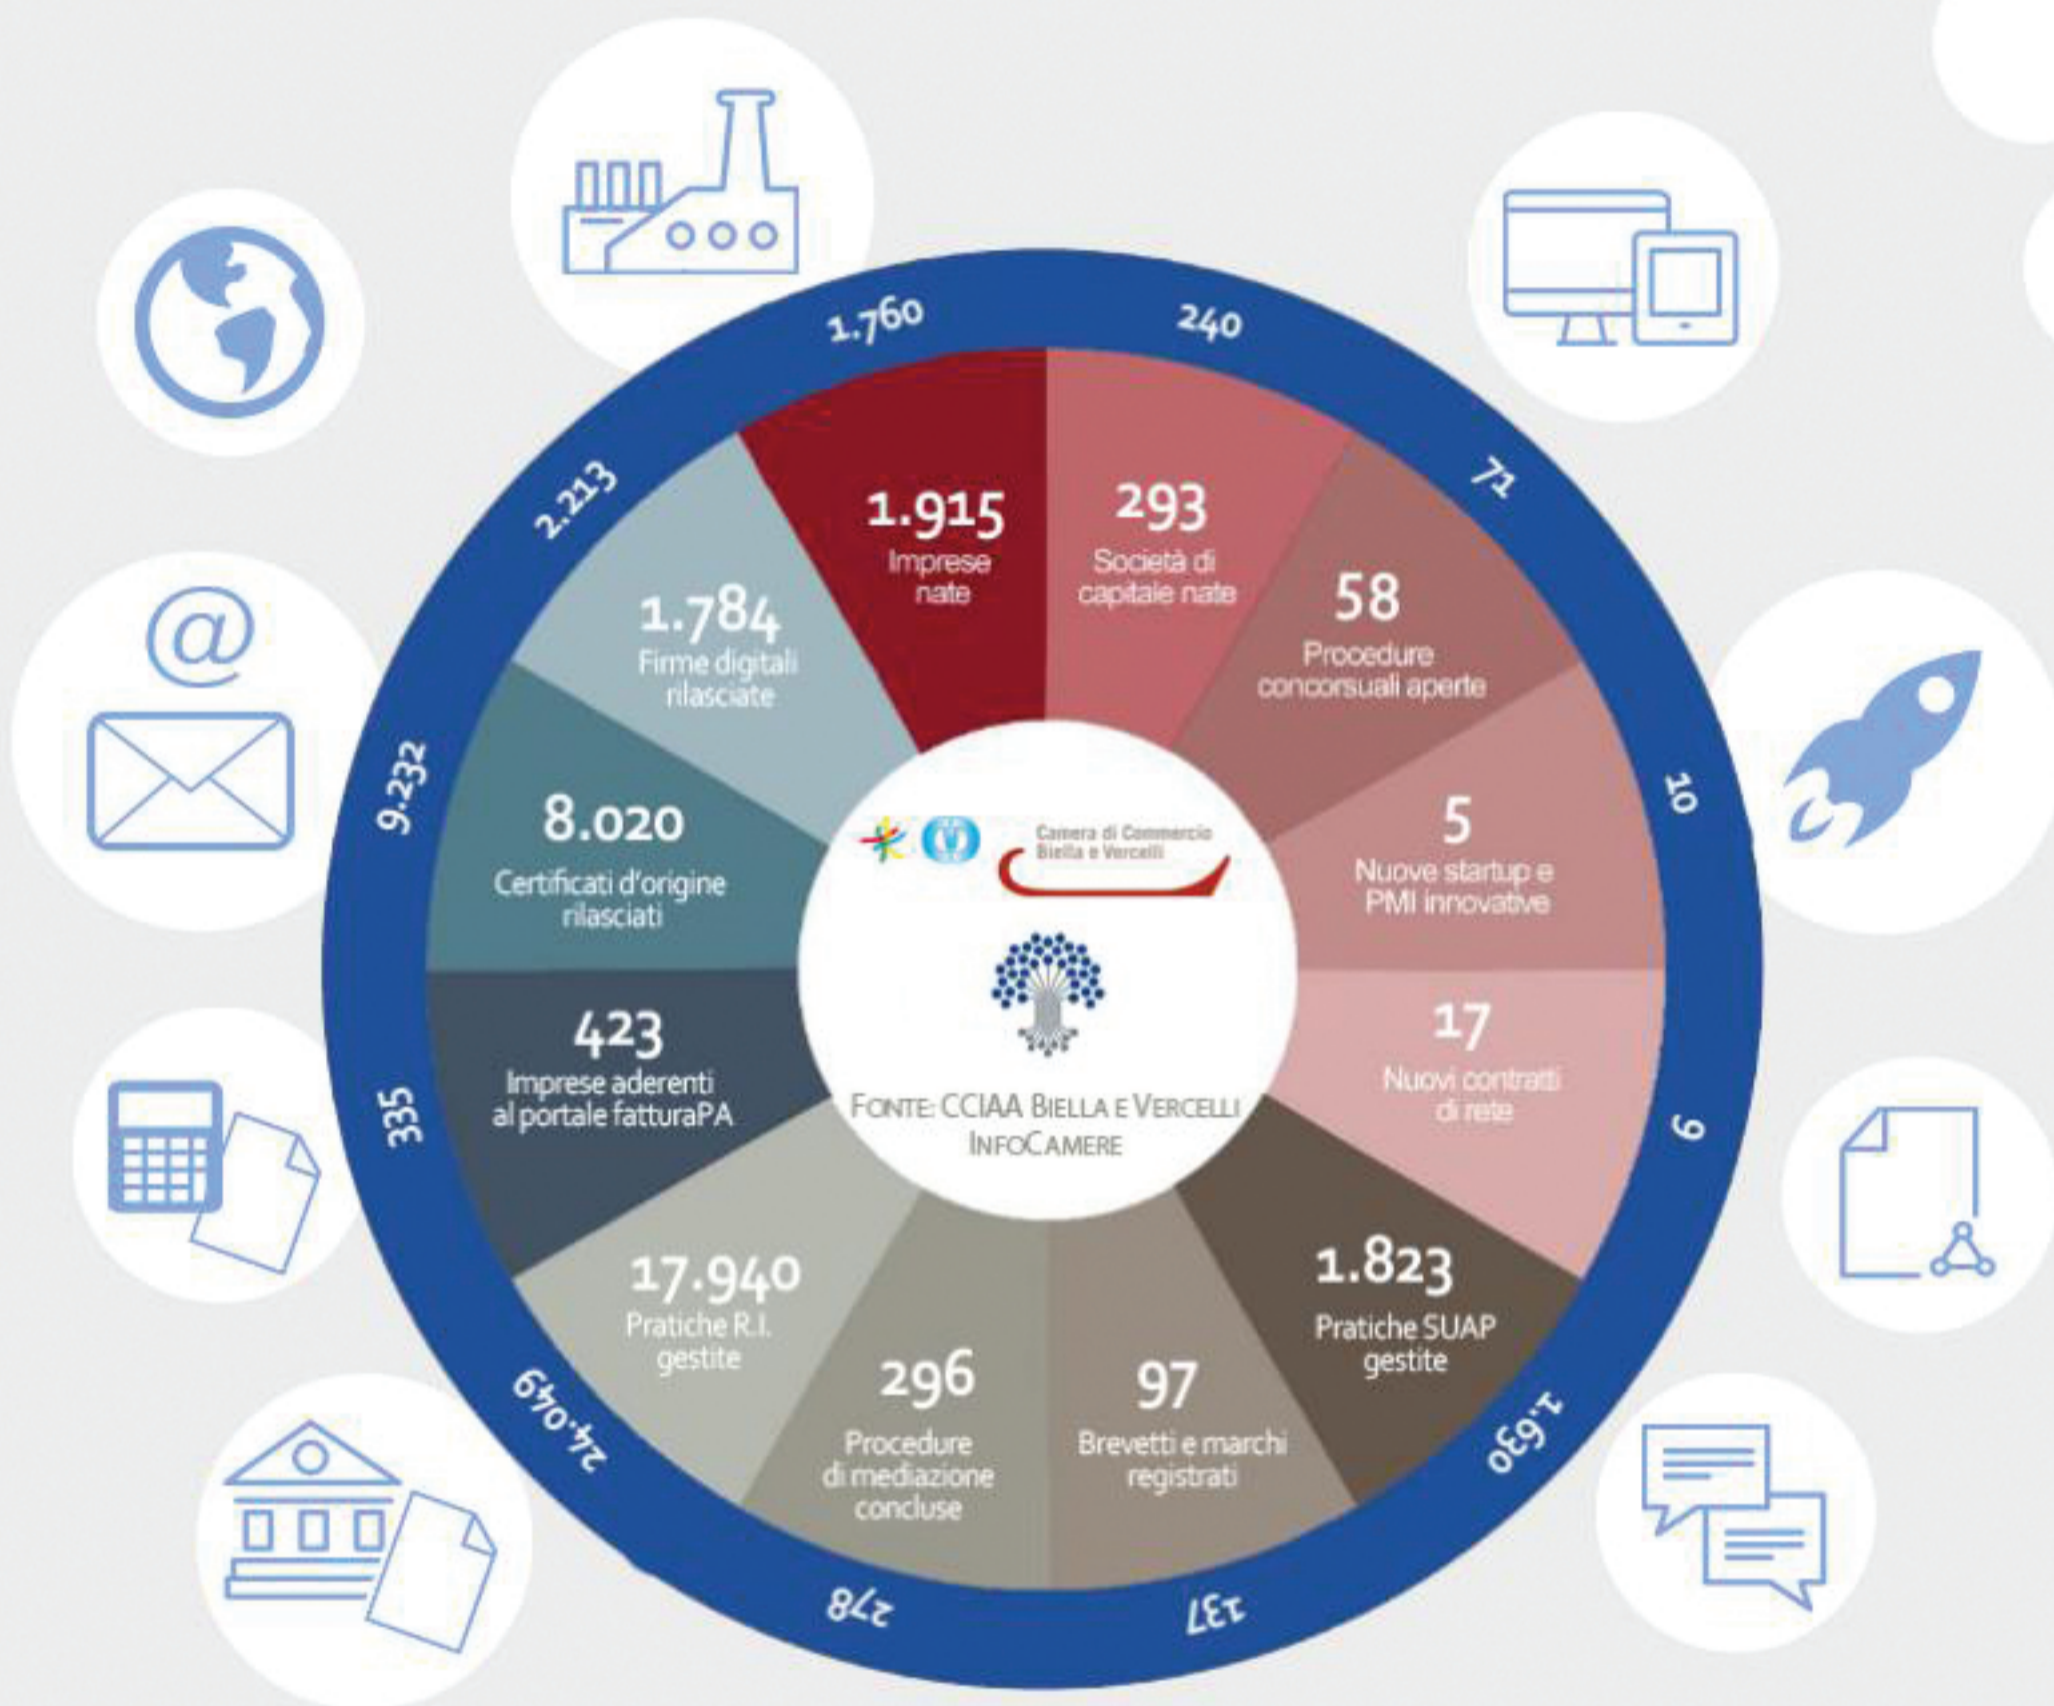

CCIAA di Biella e Vercelli

in cifre

Anno 2016

La fatturazione elettronica verso la Pubblica Amministrazione fattura-pa.infocamere.it

Servizio web per accesso ai dati ufficiali delle Camere di Commercio www.registroimprese.it

Piattaforma di accesso ai servizi Sportello Unico Attività Produttive www.impresainungiorno.gov.it

#ItalyFrontiers database ufficiale per startup e PMI innovative startup.registroimprese.it

I dati nella cornice blu si riferiscono all'anno 2015